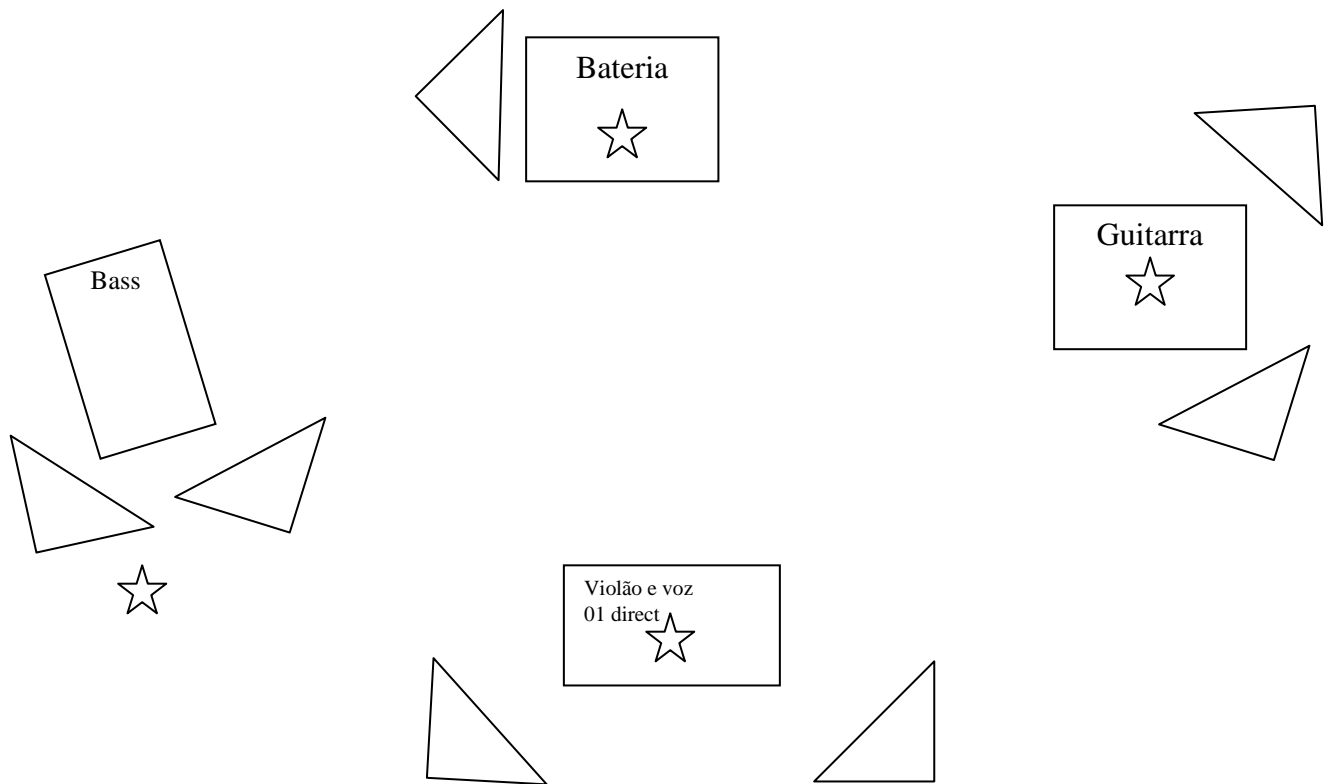

MAPA DE PALCO

Músicos

Guilherme Costa - Violão e voz
Léomarist - Contrabaixo
Mauricio Marques - Bateria
Fabio Hess - Guitarra